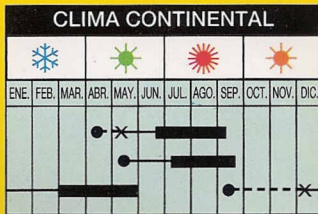

■ **VIOLACCIOCCA QUARANTINA IN MISCUGLIO (MATTHIOLA ANNUUS).** Planta con abbondante fioritura e con fiori odorosi disposti a forma di spiga su fusti ben dritti. Fogliame verde chiaro a forma di pennacchio. **Ciclo.** Annuale. **Altezza.** cm 40. **Semina.** In vivaio in aprile, oppure direttamente in maggio. **Fioritura.** Primavera-Estate. **Usò.** Da recidere, cespugli e per zone ciottolose.

■ **GOIVOS QUARANTAINE MISTURA (MATTHIOLA ANNUUS).** Planta de floração abundante com flores odorantes dispostas em forma de espiga sobre caules erectos. Folhagem de cor clara e em forma de penacho. **Ciclo.** Anual. **Sementeira.** Directa em Maio ou em viveiro em Abril. **Floração.** Primavera-Verão. **Emprego.** Flor cortada, maciços, jardins.

■ **ΒΙΟΛΕΤΑ "QUARANTINE MIXED"**
Άφθονα, πλούσια, αρωματισμένα λουλούδια, συστάδες αιχμηρές σε ίσιους μίσχους φυτών. Τα φύλλα σε σχήμα πτερού είναι ανοιχτά πράσινα. Κύκλος: ετήσιος. Ύψος: 40 εκ. Καλλιέργεια: σε θερμοκήπιο τον Απρίλιο ή απευθείας σε εξωτερικό χώρο χωρίς τον Μάιο. Περίοδος ανθοφορίας: ολόκληρο το καλοκαίρι. Χρησιμότητα: το καλοκαίρι σε παρτέρια, σύνορα, δοχεία ή σαν κοπτόμενο λουλούδι.

■ منشور الأربعين المتنوع. نبتة طويلة التوتير أزهارها معطرة شكلها كالسنبلتة على اعناق منتصبية أوراقها فاتحة اللون كالخصل. الموسم سنوي. الطول: 40 سم. الزرع: في المشتل بشهر أبريل أو مباشرة بالأرض في شهر مايو. التزهير: في الربيع والصيف، الإستعمال: للزينة - الحدائق - والأصص.