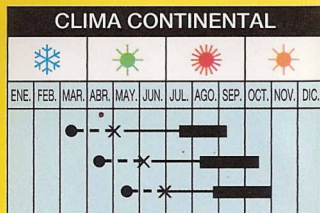

■ **REINE MARGUERITE NAIN VARIÉE (ASTER SINENSIS)**. Plante formant de belles touffes de fleurs doubles aux capitules de coloris très divers. **Cycle**. Annual. **Hauteur**. 20 cm. **Semis**. En pépinière d'avril à mai pour mise en place en juin. **Floraison**. Été-automne. **Utilisation**. Bordures, fleur coupée,...

■ **ASTRO NANO MISCUGLIO (ASTER SINENSIS)**. Planta annuale, fiori doppi di diversi colori in capolini. **Ciclo**. Annuale. **Altezza**. cm. 20. **Semina**. In vivaio in aprile maggio per trapiantare in giugno. **Fioritura**. Estate-autunno. **Uso**. Fiori recisi, aiuole, bordature,...

■ **SECIAS AÑAS VARIADAS (ASTER SINENSIS)**. Planta anual com pétalas de diversas cores. **Ciclo**. Anual. **Altura**. 20 cm. **Sementeira**. Em viveiro de Abril a Maio. **Transplante**. Junho. **Floração**. Verão-Outono. **Utilização**. Canteiros, bordaduras, flor de corte, etc, ...

■ **PEN ΜΑΡΓΑΡΙΤΑ "ASTER DWARF QUEEN MIXED"**
Φυτό με διπλά λουλούδια και κέντρο που παίζει σε χρώματα. Κύκλος ετήσιος. Ύψος 20 εκ. Καλλιέργεια σε θερμοκήπιο τον Απρίλιο - Μάιο για μεταφύτευση τον Ιούνιο. Ανθοφορία από Ιούνιο μέχρι Σεπτέμβριο. Χρησιμότητα: σε σύνορα, σαν κοπτόμενο λουλούδι, κ.τ.λ.

■ زهرة الملكة الاقحوانة قزمة ومنوثة (استير سينينسيس). نبتة سنوية ازهارها مزدوجة الوانها مختلفة. الموسم: سنوي. الطول: ٢٠ سم. الزرع: في أبريل ومايو. ويتم نقلها في يونيو للتزهير. في الصيف والخريف. الاستعمال: في الحافات والممرات ممكن قطعها.

● Siembra
Sowing time

--- Crecimiento hasta trasplante
Growth until transplantation

X Transplante
Transplantation

— Crecimiento hasta floración
Growth until flowering

■ Floración
Flowering

□ Conservación
Storage

⌌ Protección con túnel de plástico
Plastic tunnel protection

Normas y reglas CEE
CEE rules and standards
SEMILLAS FITO, S.A. Barcelona (España)

Lot	Date dernière analyse	Controlée jusqu'en	Contenu
Lot	Fecha último análisis	Control hasta	Contenido