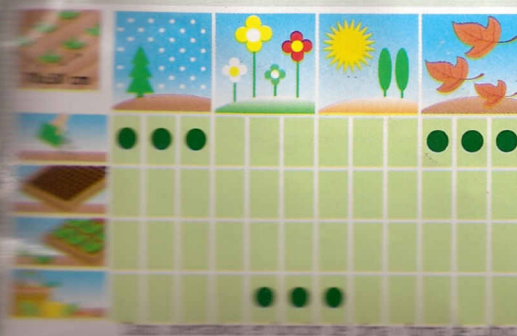

SEMILLAS / SEEDS SEMENCES / SEMENTI SEMENTI

- ENVASE HERMÉTICO
- VIGOR Y GERMINACIÓN GARANTIZADOS
- CONSERVAR EN LUGAR FRESCO Y SECO
- SEMILLAS PARA SIEMBRA NO APTAS PARA EL CONSUMO HUMANO O ANIMAL.