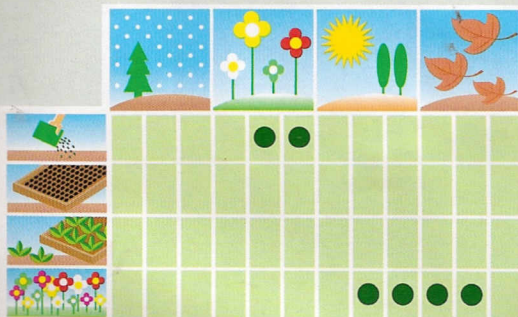

STATICE SINUATA YELLOW: Plumbaginaceae. Hardy annual-biannual plant with membraned stems, long leaves and flowers of different colours on almost horizontal spikes. Can be used for dried flower bouquets. Grows in fertile garden soil. Climate: mild.

STATICE SINUATA, JAUNE: Plumbaginacées. Plante rustique annuelle-biannuelle, aux tiges membraneuses, feuilles allongées et fleurs disposées en épi presque horizontal, de différentes couleurs. On peut l'utiliser pour des bouquets de fleur séchée. Se cultive en terre de jardin fertile. Climat: Doux.

STATICE SINUATA AMARELO: Plumbagináceas. Planta anual-bianual rústica, de talos membranosos, folhas alongadas e flores dispostas em espiga quase horizontal, de diversas cores. Se pode utilizar para ramalhetes de flores secas. Se cultiva em terra fértil de jardim. Clima: suave.

WIDERSTOSS SINUATA. GELB: Plumbaginaceae (Bleiwurzwächse). Ein- bis zweijährige Feldpflanze mit membranartigen Stielen, länglichen Blättern und in fast senkrechten Ähren gruppierten Blüten von gelber Farbe. Kann in Trockenblumensträußen verwendet werden. Gedeiht auf fruchtbarer Gartenerde. Klima: mild.

Datos orientativos en función del clima y forma de cultivo.

SEMILLAS / SEEDS SEMENCES / SEMENTES SEMENTI

- ENVASE HERMÉTICO
- VIGOR Y GERMINACIÓN GARANTIZADOS
- CONSERVAR EN LUGAR FRESCO Y SECO
- SEMILLAS PARA SIEMBRA NO APTAS PARA EL CONSUMO HUMANO O ANIMAL