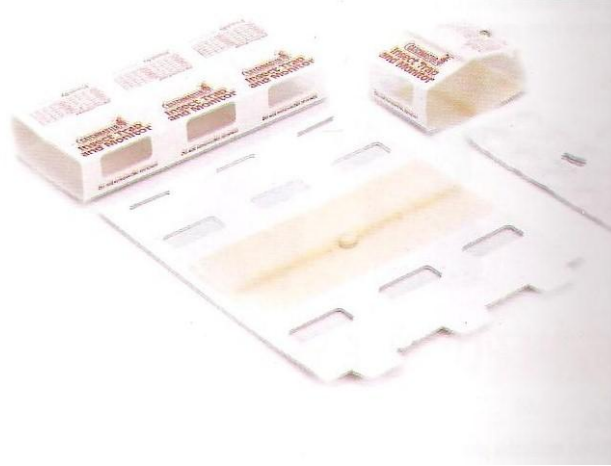

## PORTACEBOS CAPTURA Y MONITORIZACION CUCARACHAS.

### ROACH TRAP MONITOR.

TRAMPA ADHESIVA PARA LA CAPTURA Y MONITORIZACION DE CUCARACHAS. CON ATRAYENTE ALIMENTICIO INCORPORADO. PERMITE DIVIDIR LA TRAMPA EN TRES PARTES O UNIDADES. LA BASE INCORPORA UN CINTA ADHESIVA PARA FACILITAR SU FIJACION BAJO MOSTRADORES, MESAS, VITRINAS, ETC.