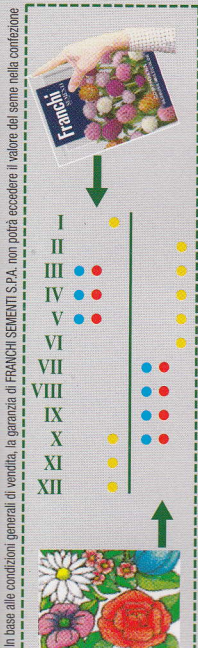

PICCOLO IMBALLAGGIO CE:
DESTINATO AD USO HOBBISTICO
FOR HOBBY USE
DESTINÉES AUX JARDINIERS AMATEURS
FÜR DEN HOBBYGEBRAUCH

PARA USO AFICIONADO (HOBBY)
PARA O USO HOBBY
SEME ZA VRTIČKARJE
СЕМЕНА ДЛЯ ОГОРОДА

● III - V
● III - V
● X - I

● III - V
● III - V
● X - I

● III - V
● III - V
● X - I

● V - VI
● V - VI
● XII - II

● V - VI
● V - VI
● XII - II

● VII - X
● VII - X
● II - VI

GOMPHRENA GLOBOSA MULTICOLOR
PIANTA ANNUALE ALTA CIRCA 40 CM., DI FACILE COLTIVAZIONE. PRODUCE NUMEROSI FIORI DI DIVERSI COLORI ED È INDICATA PER AIUOLE O COME FIORE DA RECIDERE.

GOMPHRENA GLOBOSA MULTICOLOR
ANNUAL PLANT ABOUT 40 CM TALL, EASY TO CULTIVATE. PRODUCES LOTS OF DIFFERENT COLOURED FLOWERS AND IS IDEAL FOR FLOWER-BEDS AND CUT FLOWERS.

GOMPHRENA GLOBOSA MULTICOLOR
PLANTE ANNUELLE HAUTE ENVIRON 40 CM., DE FACILE CULTURE. ELLE PRODUIT DES NOMBREUSES FLEURS DE DIFFÉRENTS COULEURS ET EST INDUQUÉE POUR DES PARTIERS OU COMME FLEUR COUPÉE.

GOMPHRENA GLOBOSA MULTICOLOR
EINJAHRES PFLANZE CA. 40 CM HOCH, LEICHT ZU KULTIVIEREN. PRODUZIERT ZAHLREICHE BLUMEN IN VERSCHIEDENEN FARBEN UND IST FÜR DAS BLUMENBEET ODER ALS SCHNITTLBLUME GEEIGNET.

GOMPHRENA GLOBOSA MULTICOLOR
H. CM. 40

Gomphrena globosa L.

CODICE PRODOTTO

8 012450 726708

PESO NETTO ~
NET WEIGHT ~
POIDS NET ~
NETTO GEWICHT ~
PESO NETO ~
PESO LIQUIDO ~
TEZA GR. ~
SVORIS NETTO ~

IMPIEGO
EXPIRY DATE
EMPOI
BENUETZUNG
CONTROL HASTA
DATA DA VALIDADE
VELJA DO
NAUDJIMAS

GERMINABILITÀ
DETERMINATA NELLA CAMPAGNA
DATE OF TEST
DATE DE L'ANALYSE
PRUEFDATUM
FECHA ANALISIS
DATA DA ANALISE
TRZNO LETO ZAPIRANJA
PATIKRINIMETO DATA

GOMPHRENA GLOBOSA MULTICOLOR
PLANTA ANUAL DE 40CM DE ALTURA APROXIMADA, DE FÁCIL CULTIVO. PRODUCE NUMEROSAS FLORES DE DIVERSOS COLORES, ESTÁ INDICADA PARA MACIZOS O COMO FLOR SECA.