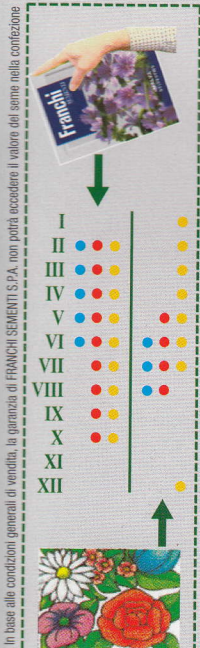

RIFERIMENTO
LOT NO.
NO. BU LOT
LOT NR.
N° LOTE
N° LOTE
ST. PARTIJE
PARTIJA NR.

PESO NETTO ~
NET WEIGHT ~
POIDS NET ~
NETTO GEWICHT ~
PESO NETO ~
PESO LIQUIDO ~
TEZA GR. ~
SVORIS NETTO ~

IMPIEGO
EXPIRY DATE
EMPLOI
BENUETZUNG
CONTROL HASTA
DATA DA VALIDADE
VELJA DO
NAUDJIMAS

GERMINABILITÀ
DETERMINATA NELLA CAMPAGNA
DATE OF TEST
DATE DE L'ANALYSE
PRUEFDATUM
FECHA ANALISIS
DATA DA ANALISE
TRŽNO LETO ZAPIRANJA
PATIKRINIMO DATA

2247/XB

~G.0.5

06/2024

M9

RUOP: IT-03-0384